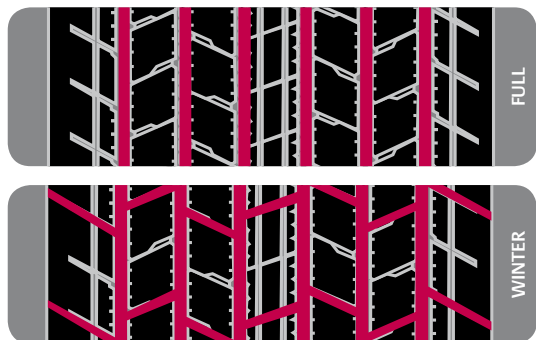

Size	D: Regrooving depth (mm)	W: Regrooving width (mm)
245/70 R 19.5	3.0	8.0
275/70 R 22.5	3.0	7.0 - 8.0

Size	D: Regrooving depth (mm)	W: Regrooving width (mm)
305/70 R 19.5	3.0	7.0 - 8.0
11 R 22.5	3.0	8.0
12 R 22.5	3.0	8.0
295/80 R 22.5	2.5	7.0 - 8.0
275/70 R 22.5	2.0	8.0
305/70 R 22.5	3.0	7.0 - 8.0

Size	D: Regrooving depth (mm)	W: Regrooving width (mm)
315/80 R 22.5	3.0	8.0
275/70 R 22.5	2.0	7.0 - 8.0
315/70 R 22.5	2.0	7.0 - 8.0

Size	D: Regrooving depth (mm)	W: Regrooving width (mm)
295/80 R 22.5	3.0	8.0