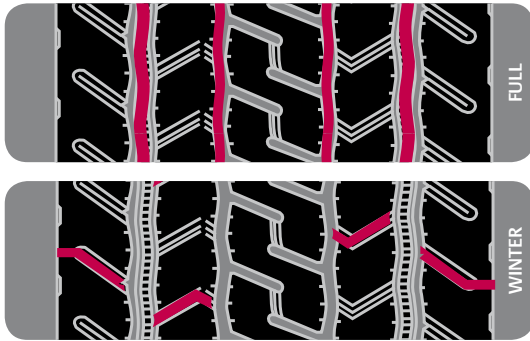

Size	D: Regrooving depth (mm)	W: Regrooving width (mm)
385/65 R 22.5	3.0	7.0 - 8.0

Size	D: Regrooving depth (mm)	W: Regrooving width (mm)
M748		
365/80 R 20	2.0	6.0 - 7.0
385/65 R 22.5	3.0	7.0 - 8.0
425/65 R 22.5	3.0	8.0 - 9.0
445/65 R 22.5	3.0	9.0 - 10.0
M748 EVO		
385/65 R 22.5	3.0	7.0 - 8.0

Size	D: Regrooving depth (mm)	W: Regrooving width (mm)
445/65 R 22.5	3.0	7.0 - 8.0

Size	D: Regrooving depth (mm)	W: Regrooving width (mm)
L317		
12 R 22.5	2.5	7.0 - 8.0
13 R 22.5	3.5	7.0 - 8.0
12.00 R 24	3.00	7.0 - 8.0
L317 EVO		
13 R 22.5	3.5	7.0 - 8.0

Size	D: Regrooving depth (mm)	W: Regrooving width (mm)
245/70 R 19.5	3.0	8.0
275/70 R 22.5	3.0	7.0 - 8.0

Size	D: Regrooving depth (mm)	W: Regrooving width (mm)
305/70 R 19.5	3.0	7.0 - 8.0
11 R 22.5	3.0	8.0
12 R 22.5	3.0	8.0
295/80 R 22.5	2.5	7.0 - 8.0
275/70 R 22.5	2.0	8.0
305/70 R 22.5	3.0	7.0 - 8.0