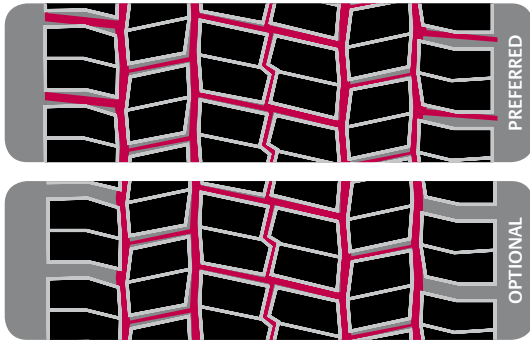

Size	D: Regrooving depth (mm)	W: Regrooving width (mm)
205/75 R 17.5	2.0	6.0 - 7.0
215/75 R 17.5	2.0	6.0 - 7.0
225/75 R 17.5	2.5	7.0 - 8.0
235/75 R 17.5	2.5	7.0 - 8.0
245/70 R 17.5	3.0	7.0 - 8.0
265/70 R 17.5	2.5	7.0 - 8.0
245/70 R 19.5	2.5	7.0 - 8.0
265/70 R 19.5	2.5	7.0 - 8.0
285/70 R 19.5	2.2	7.0 - 8.0
305/70 R 19.5	2.5	7.0 - 8.0
13 R 22.5	2.5	7.0 - 8.0
295/80 R 22.5	2.5	5.0
315/80 R 22.5	3.0	8.0 - 9.0
275/70 R 22.5	2.9	6.0 - 7.0
305/70 R 22.5	2.3	7.0 - 8.0
315/70 R 22.5	2.8	8.0 - 9.0