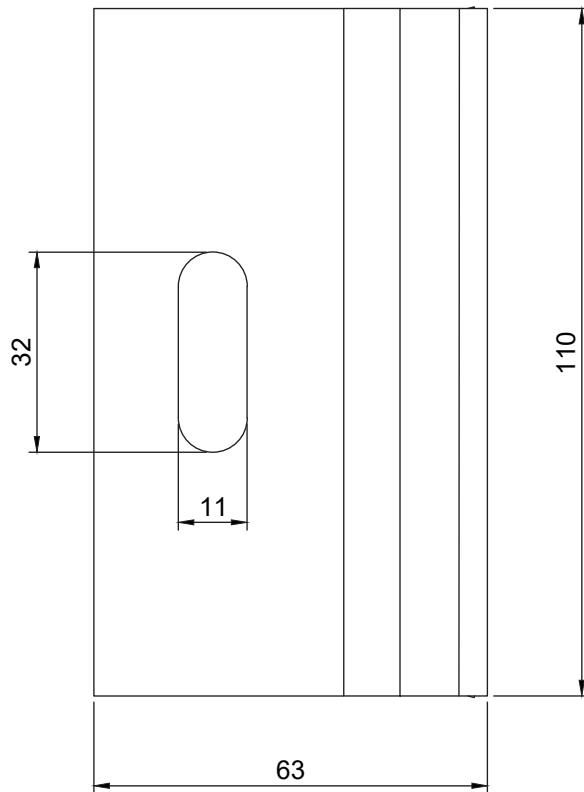

KONTIO
SOLAR

Product number/tuotenumero/produktnummer **KSK013**

Unit/mittayksikkö/måttenhet **mm**

Product name/tuotenimi/produktnamn **Seam Lock Clamp / Asennus kolmion kiinnike / Sömlåsklämma**