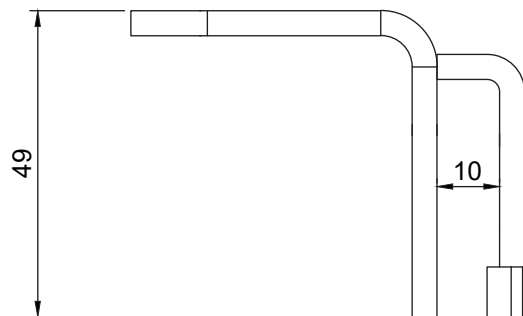

KONTIO
SOLAR

Product number/tuotenumero/produktnummer **KSK013**

Unit/mittayksikkö/måttenhet **mm**

Product name/tuotenimi/produktnamn **Seam Lock Clamp / Asennus kolmion kiinnike / Sömlåsklämma**