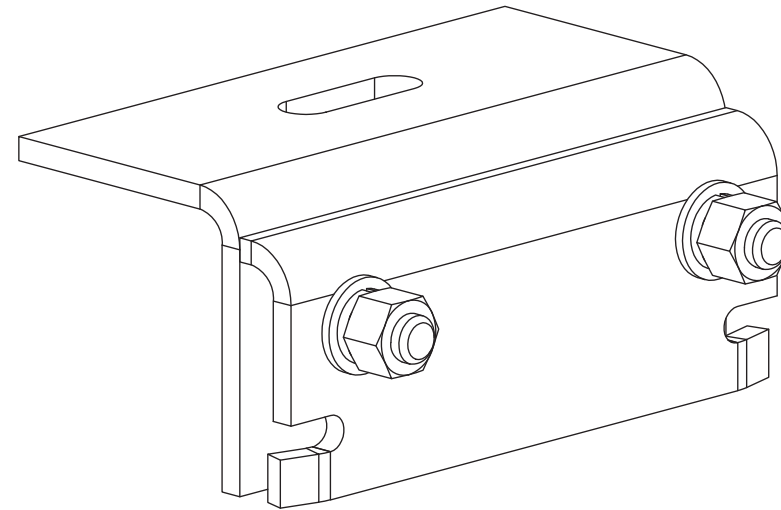

KONTIO
SOLAR

Product number/tuotenumero/produktnummer **KSK013**

Unit/mittayksikkö/måttenhet **mm**

Product name/tuotenimi/produktnamn **Seam Lock Clamp / Asennus kolmion kiinnike / Sömlåsklämma**