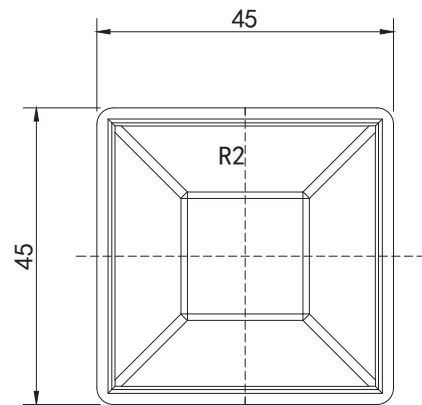

KONTIO
SOLAR

Product number/tuotenumero/produktnummer **KSK012**

Unit/mittayksikkö/måttenhet **mm**

Product name/tuotenimi/produktnamn **Rail Cap / Päätytulppa / Ändkåpa**