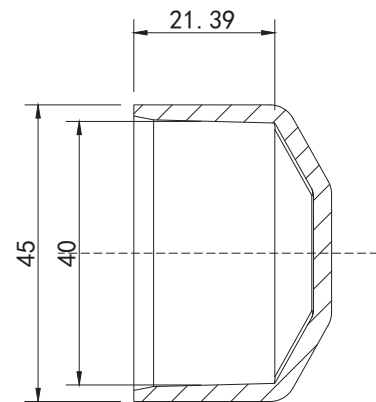

KONTIO
SOLAR

Product number/tuotenumero/produktnummer **KSK012**

Unit/mittayksikkö/måttenhet **mm**

Product name/tuotenimi/produktnamn **Rail Cap / Päätytulppa / Ändkåpa**