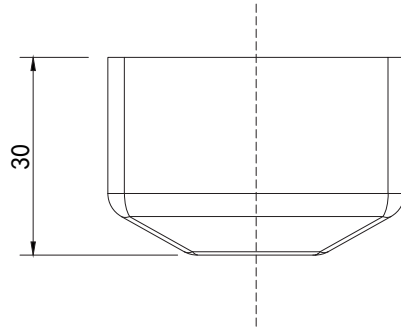

KONTIO
SOLAR

Product number/tuotenumero/produktnummer **KSK012**

Unit/mittayksikkö/måttenhet **mm**

Product name/tuotenimi/produktnamn **Rail Cap / Päätytulppa / Ändkåpa**